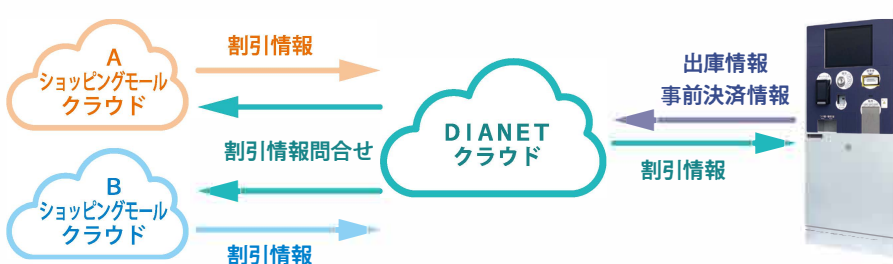

◆ 運営サポート

駐車場機器からアラームを検知すると画面上に通知マークが表示され警報音でお知らせしますので、迅速な対応が可能となります。また、遠隔でゲートバーの開閉を操作することも可能です。

※一部の警報をご指定のメールアドレスに自動送信可

◆ 拡張性（他サービスとの連携）

各店舗アプリを活用し、DIANETクラウドで買上情報に応じた割引を行うことが可能になります。

オプション

駐車場事業者様のご要望に応じて各種オプションをご用意しております。駐車場利用者様へのサービスと運営管理業務のサポートを行います。

◆ 入出場リアルタイム閲覧

入出場する車両をリアルタイムで閲覧することが可能です。

◆ 分析パターンの追加

精算状況、ETC車載器搭載率、地域別利用状況、車種別利用状況、稼働率、駐車時間別利用台数などのパターンをご要望により提供します。

◆ ETCX運用対応

ETC決済を利用して駐車料金の精算をすることができます。

◆ スマートフォンアプリ連携

店舗のスマートフォンアプリと連携して、駐車料金の精算をすることができます。また、店舗駐車場に来場したタイミングで店舗から広告を受け取ることができます。