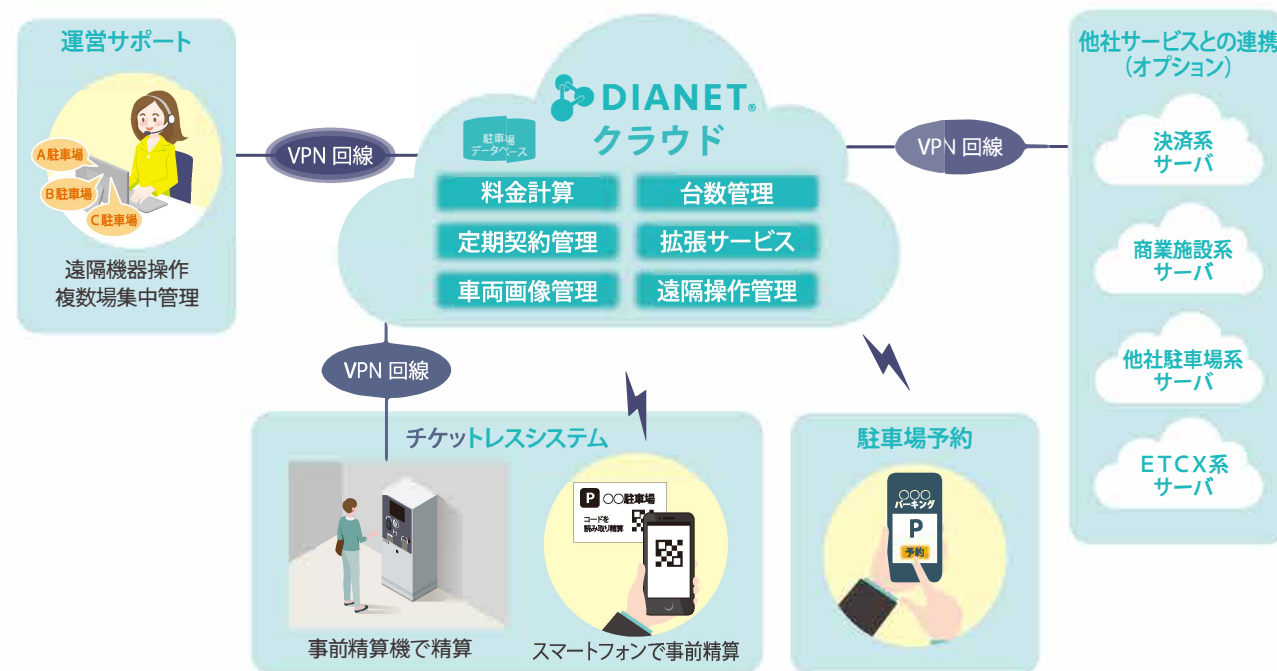

駐車場サービスメニュー

チケットレスシステム

チケットレスに必要な入出場画像をクラウド上で管理します。駐車料金の精算をスマートフォンで行うサービスもご提供できます。

定期管理

定期契約者情報をクラウド上で管理し、定期車両ナンバーをシステムで認証して自動でゲートを開きます。

駐車場予約

予約者情報をクラウド上で管理し、予約時に登録した車両ナンバーをシステムで認証して自動でゲートを開きます。

駐車場稼働管理、売上管理

クラウド上で駐車場の稼働状況、売上情報を管理し、管理サイトでいつでも閲覧できます。

運営サポート

駐車場利用者様と電話対応するコールセンターサービス、トラブル事に警備会社を派遣してトラブル解消する運営サービスをご提供します。

他社サービスとの連携（オプション）

各種お客様のシステム、多様な決済システム、ネットワーク型ETC（ETCX）と連携可能な拡張性を持っています。

サービス概要

駐車場サービスメニュー詳細

◆ チケットレスシステム

チケットがないため、券の補充や廃棄がなくなり管理業務が軽減します。また、利用者は入場時の駐車券の受取りの手間が省けスムーズな入場が可能となります。

◆ 定期管理

定期契約者の車両ナンバー、契約期間等システムで一括管理します。駐車場特性に合わせた定期種別を設定することも可能です。

駐車場の入場は、車両ナンバー認識で入場することが可能となります。駐車場設定により、満車時も入場が可能です。

◆ 駐車場予約

施設の予約サイトと連携することで、予約情報により予約車両を識別して入出場の制御を行います。予約金のお支払いも可能です。

利用者は予約した施設で待つことなく駐車が可能です。駐車場の入場は、車両ナンバー認識やコードをかざすことによりで入場することが可能です。

◆ 駐車場稼働管理、売上管理

駐車場の詳細な状況を把握するため、売上状況などに加え、利用状況の時間帯の分布や、精算機が複数ある場合は精算機毎の売上などの情報を提供します。各帳票データは、日別(日報)/週別(週報)/月別(月報)のデータを閲覧することができ、出力も可能です。