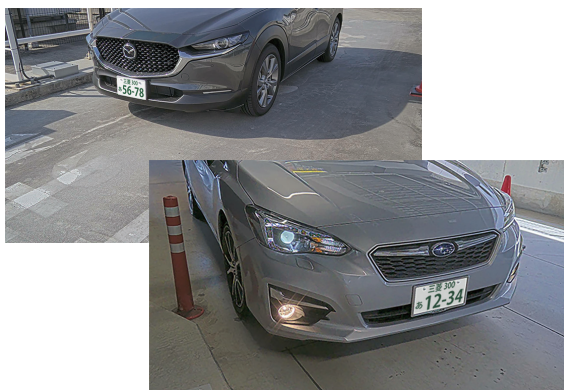

◆ 入出場リアルタイム閲覧

入出場する車両をリアルタイムで閲覧することが可能です。

◆ 分析パターンの追加

精算状況、ETC車載器搭載率、地域別利用状況、車種別利用状況、稼働率、駐車時間別利用台数などのパターンをご要望により提供します。

◆ ETCX運用対応

ETC決済を利用して駐車料金の精算をすることができます。

◆ スマートフォンアプリ連携

店舗のスマートフォンアプリと連携して、駐車料金の精算をすることができます。また、店舗駐車場に来場したタイミングで店舗から広告を受け取ることができます。