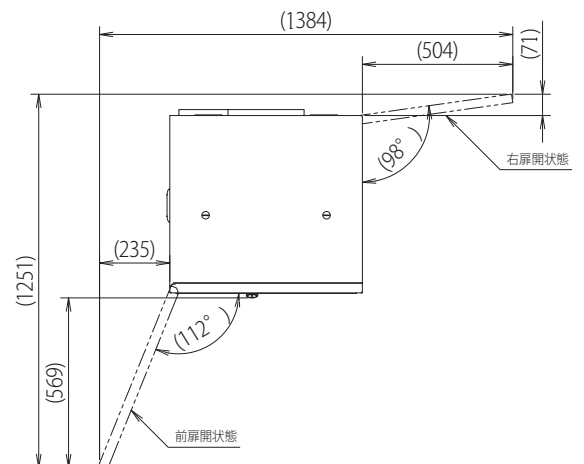

全自動精算機 AP-700(標準仕様)

使用電源	AC100V±10% 50/60Hz
消費電力	待機時 180VA以下(ヒータOFF時) 最大 480VA以下(ヒータON時/寒冷地仕様を除く)
質量	250kg以下
外形寸法	662mm(W) × 1,500mm(H) × 631mm(D)

<https://www.mpcnet.co.jp>

本社 〒108-0075 東京都港区港南1-6-41 (芝浦クリスタル品川8階) TEL 03-6712-1732
 中部支社 〒460-0002 愛知県名古屋市中区丸の内3-21-31 (協和丸の内ビル12階) TEL 052-961-3557
 関西支社 〒541-0048 大阪府大阪市中央区瓦町3-1-15 (旭洋ビル5階) TEL 06-6484-7206
 北海道営業所 〒060-0062 北海道札幌市中央区南二条西9-1-2 (サンケン札幌ビル6階) TEL 011-213-7826
 静岡営業所 〒420-0031 静岡県静岡市葵区呉服町1-2 (三井住友海上静岡ビル7階) TEL 054-204-4505