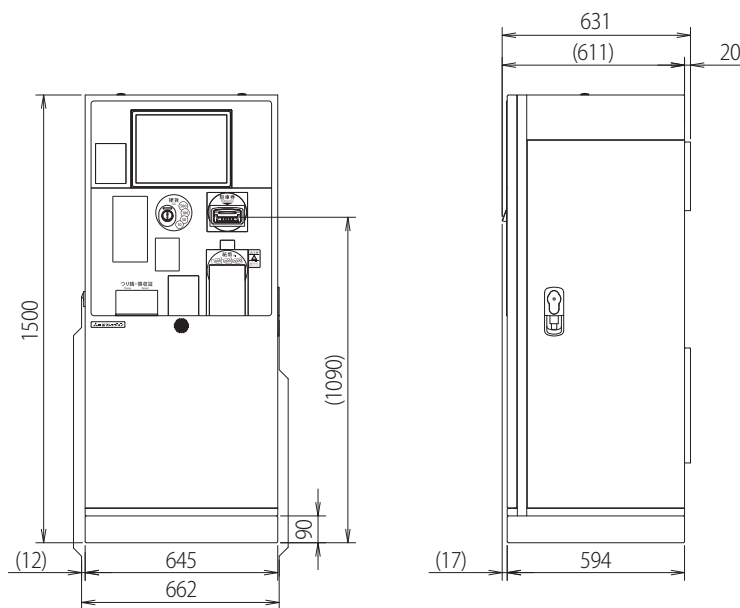

全自動精算機 AP-700(標準仕様)