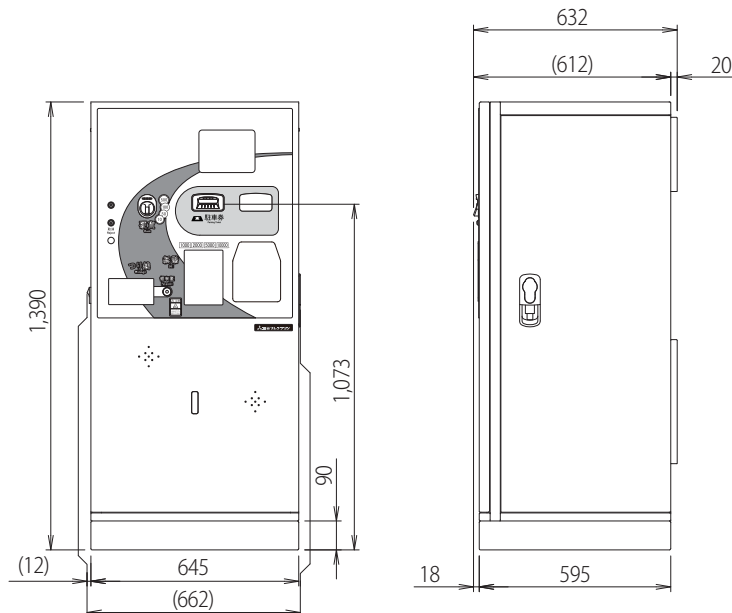

全自動精算機 AP-695 (標準仕様)