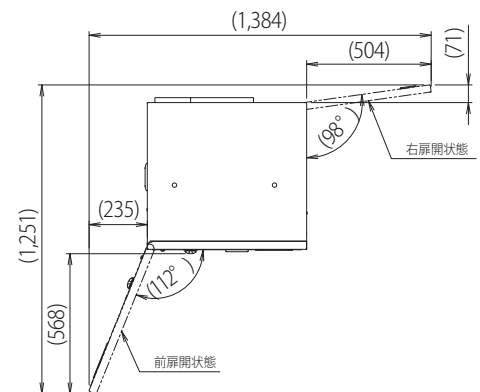

全自動精算機 AP-695 (標準仕様)

使用電源	AC100V±10% 50/60Hz
消費電力	待機時 210VA 以下 (ヒータ OFF 時) 最大 530VA 以下 (ヒータ ON 時 / 寒冷地仕様を除く)
質量	250kg 以下
外形寸法	662mm(W) × 1,390mm(H) × 632mm(D)

ご用命、お問い合わせは…

創造と信頼で未来をひらく 三菱プレジジョン株式会社

本 社	〒135-0063 東京都江東区有明 3-5-7 (TOC 有明イーストタワー 13 階)	TEL 03-5531-8077
関 西 支 社	〒541-0048 大阪府大阪市中央区瓦町 3-1-15 (旭洋・宮崎銀行ビル 5 階)	TEL 06-6484-7206
中 部 支 社	〒460-0003 愛知県名古屋市中区錦 3-8-7 (こまビル 6 階)	TEL 052-961-3557
九 州 営 業 所	〒810-0005 福岡県福岡市中央区清川 1-7-12 (大戸ビル 5 階)	TEL 092-531-8535
静 岡 営 業 所	〒422-8063 静岡県静岡市駿河区馬淵 3-6-30 (菱電商事ビル)	TEL 022-743-8321
中 国 営 業 所	〒730-0037 広島県広島市中区中町 7-32 (ニッセイ広島ビル)	TEL 054-280-4028
四 国 営 業 所	〒760-8654 香川県高松市寿町 1-1-8 (日本生命高松駅前ビル)	TEL 082-546-2176
サービスセンター	〒247-8505 神奈川県鎌倉市上町屋 345	TEL 0467-42-5522
ホームページ	http://www.mpcnet.co.jp	